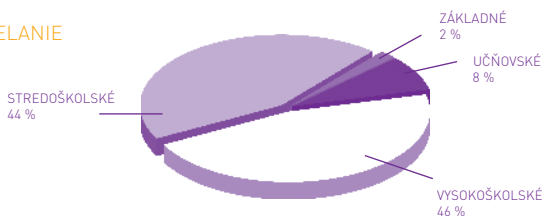

OBSAHOVÉ ZAMERANIE ČASOPISU V ROKU 2010

Časopis SaB je aj v dvadsiatom ročníku rozdelený na štyri základné časti:

- Bývanie
- Exteriér
- Energetické alternatívy
- Stavebníctvo.

Časť **BÝVANIE** je zameraná na novinky a trendy v zariaďovaní interiérov, dispozičné, materiálové a farebné riešenia, osvetľovanie jednotlivých miestností, domáce spotrebiče a nové technológie.

Časť **EXTERIÉR** sa venuje plánovaniu, navrhovaniu a kultivovaniu záhrad, sezónnym prácam, výsadbe a záhradným štýlom. Jej obsah sa pripravuje v súvislosti s aktuálnymi sezónnymi trendmi.

V časti **STAVEBNÍCTVO** časopis informuje o novinkách a trendoch v individuálnej výstavbe, rekonštrukciách rodinných domov a bytov, venuje sa architektonickým trendom, developerským a investičným projektom a najnovším technológiám.

Témou časti **ENERGETICKÉ ALTERNATÍVY** je výstavba a prevádzka úsporných (nízkoenergetických a energeticky pasívnych stavieb), trendy „zelenej“ architektúry, úspory a recyklácia materiálov a zdrojov.

VŠEOBECNÉ INFORMÁCIE NA ROK 2010

1. ročník ..... XII.
   periodičita ..... dvojmesačník
   cieľová skupina ..... individuálni stavebníci, architekti, podnikatelia v stavebníctve, investorské a developerské spoločnosti, široká verejnosť
   počet strán ..... spodná hranica – 144 strán (120 str. SaB, 24 str. EA) + 4 x obálka
   formát ..... 227 x 297 + 7 mm chrbát
   farebnosť ..... 4 F
   papier ..... lesklá krieda, obálka: lesklé lamino
   tlač ..... hárkový offset
   cena výtlačku ..... 1,95 € / 59,- Sk
   predplatné ..... 9,95 € / 300,- Sk
   expedícia ..... vždy k 20. dňu predchádzajúceho mesiaca

PROFIL ČITATEĽA

ŠTRUKTÚRA ČITATEĽOV PODĽA ODBORNÉHO ZAMERANIA

VZDELANIE

POHLAVIE

ŠTRUKTÚRA ČITATEĽOV PODĽA REGIÓNOV

DISTRIBÚCIA