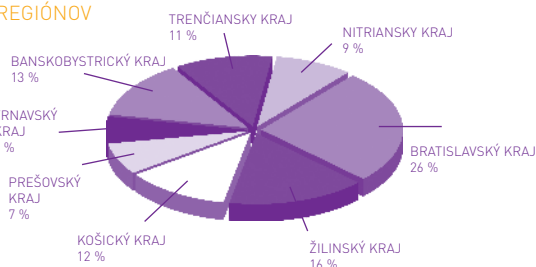

PROFIL ČITATEĽA

ŠTRUKTÚRA ČITATEĽOV PODĽA ODBORNÉHO ZAMERANIA

VZDELANIE

POHLAVIE

ŠTRUKTÚRA ČITATEĽOV PODĽA REGIÓNOV

DISTRIBÚCIA

Media Print Kapa, Prívatná novinová služba, stavebné sporiteľne, obchodné siete: Tesco, Hypertnova, Metro a pod., sieť predajní so stavebnými materiálmi, čerpacie stanice PHM, predplatelia, riaditelia a manažéri významných podnikov, primátori a starostovia, odborníci v oblasti stavebníctva a bytového zariadenia.